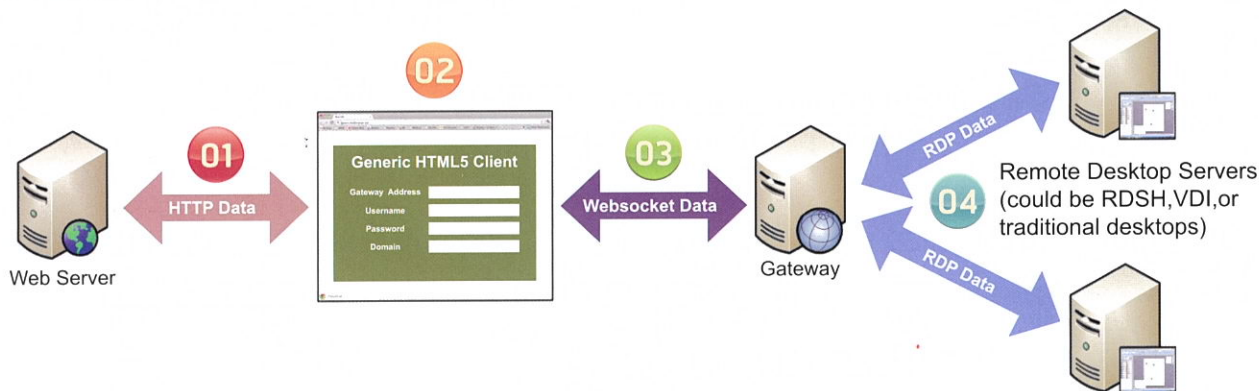

TOP Magic 虛擬桌面平台

單位BYOD必備的第二入口網站

BYOD (Bring Your Own Device) 跨平台網頁虛擬程式
: Web Application for All Device (Web App)

『TOP Magic虛擬桌面平台』是典型的基於私有雲技術理念而研發的產品，透過既有作業系統及資源，為各單位提供一種響應迅速且能再創經濟價值的IT模式，可以應對更多元化設備的挑戰！

『TOP Magic虛擬桌面平台』設計以簡單、即時、安全、低成本（預估同質性應用服務可降低50~75%以上成本目標）。透過系統，能夠在不同作業系統及設備中，執行多人混合式桌面或應用程式，且可在個人專屬連結設定中，直接啟用或點選程式，更可自建應用服務頁籤。適合主管或單位外出洽公使用者和系統管理員，在各式設備系統無須安裝Zero Client，實現軟體即服務SAAS概念。

產品功能

- 可配合客戶置換入口網頁Logo或企業形象登入。
- 支援本機帳號管理或AD帳號匯入功能。
- 支援文件共享，可管制PC、平板設備上傳及下載功能。
- 支援列印管理毋需安裝客戶端印表機的驅動程序。
- 支援畫面錄製和播放（播放器），達到稽核和監控目的。
- 支援程式或桌面會議共享功能，可主控或多人討論互動。
- 支援使用端輸入法IME，無須於伺服器端安裝輸入法。
- 支援網頁讀取Remotex Code進階式遠端虛擬顯示卡。
- 支援登入畫面最小解析度設定，便利運用於小螢幕設備。
- 支援Symlink桌面或程式便利貼功能，可嵌入各式網頁平台。

產品效益

提高IT投報率	既有虛擬環境可直接升級跨接。
創新開放學習應用	App可直接建立頁籤使用，無須額外訓練。
降低開發成本	原開發系統、ERP免改版，即可線上網頁應用。
提高軟體利用率	軟體配置分配應用，減少PC重製安裝軟體機會。
降低維護成本	軟體使用，免更新封裝降低維護成本。
提高安全性	資料及軟體集中管理應用，減少個資洩漏機會。
提高行動化	外務或主管洽公，透過設備網頁可即時獲取資訊。
提高原PC自由度	網頁軟體或應用程式，無須改變使用習慣。
提高互動性	程式線上多人開啟同頁面可進行會議或討論。

系統架構

- 01 User browses to web page that contains client
- 02 User enters logon information, included gateway address
- 03 Connection to gateway is established via WebSocket
- 04 Gateway establishes connections with RDP servers, translates RDP binary data to text data, sends to client & vice versa.